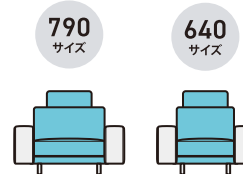

NUEVO

ヌエヴォ

スライド
フィット

角度が変わる
ヘッドレスト

いろいろ
選べる

790 2P ワイド肘・640 1P スリム肘・スツール620 (I763 / BK)

790 2P スリム肘 (I895 / BK)

- シート幅にゆとりをもたせた、体重移動だけで簡単にリクライニングする機能付きソファです。
- 背もたれが人の背中にフィットしたままスライドする、スライドフィットタイプです。
- 従来のスライドフィットタイプと違い、ヘッドの可動部もスライドすることでより快適にくつろぐことができます。
- シートの幅は、「790」と「640」の2サイズから選択できます。
- 肘幅は、「ワイド肘」と「スリム肘」の2サイズから選べます。ワイド肘には、別売のアームテーブルを使用できます。
- 脚は木脚（ホホワイトアッシュ無垢材）で、NA・WN・BKの3色よりお選びいただけます。
- 高さのあるすっきりとしたデザインの脚は、お掃除ロボットに対応しています。
- ヘッド、背もたれ、座面がカバーのセミカバーリング仕様です。

Reclining 背もたれが背中にフィット スライドフィットタイプ

リクライニング時、腰部とソファの間に隙間ができないため、快適に座ることができます。この機能は、国際特許を取得しています。

Headrest お好みの角度でリラックス 可動するヘッドレスト

読書やテレビを見たい時、ゆったりとくつろぎたい時、片手で簡単にヘッドレストの角度を変更できます。

脚

NA [ホホワイトアッシュ無垢材 ナチュラル]
WN [ホホワイトアッシュ無垢材 ウォールナット]
BK [ホホワイトアッシュ無垢材 ブラック]

最小サイズ

背クッションと脚は取り外すことができ、狭い入り口でも安心です。

Variation 豊富なアイテムバリエーション

選べるサイズ

選べる肘幅

選べる脚カラー

NUEVO ヌエヴォ

			E	F / RF / 40	H	I / RI / SI / 70	RP
790 2P ワイド肘		W. 2020 D. 850~1190 H. 930~770 SH.400~460	¥ 338,000	¥ 348,000	¥ 358,000	¥ 368,000	¥ 438,000
790 2P スリム肘		W. 1820 D. 850~1190 H. 930~770 SH.400~460	¥ 338,000	¥ 348,000	¥ 358,000	¥ 368,000	¥ 438,000
640 2P ワイド肘		W. 1720 D. 850~1190 H. 930~770 SH.400~460	¥ 318,000	¥ 328,000	¥ 338,000	¥ 348,000	¥ 418,000
640 2P スリム肘		W. 1520 D. 850~1190 H. 930~770 SH.400~460	¥ 318,000	¥ 328,000	¥ 338,000	¥ 348,000	¥ 418,000
790 1P ワイド肘		W. 1230 D. 850~1190 H. 930~770 SH.400~460	¥ 205,000	¥ 210,000	¥ 215,000	¥ 220,000	¥ 260,000
790 1P スリム肘		W. 1030 D. 850~1190 H. 930~770 SH.400~460	¥ 205,000	¥ 210,000	¥ 215,000	¥ 220,000	¥ 260,000
640 1P ワイド肘		W. 1080 D. 850~1190 H. 930~770 SH.400~460	¥ 193,000	¥ 198,000	¥ 203,000	¥ 208,000	¥ 248,000
640 1P スリム肘		W. 880 D. 850~1190 H. 930~770 SH.400~460	¥ 193,000	¥ 198,000	¥ 203,000	¥ 208,000	¥ 248,000