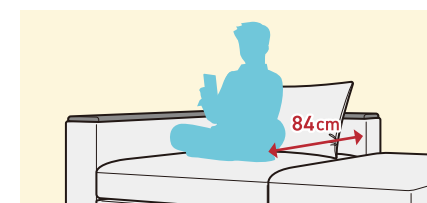

Seat

ゆったりとした座り心地
座面奥行き84cm

Layout

お好みに合わせてレイアウトを変更