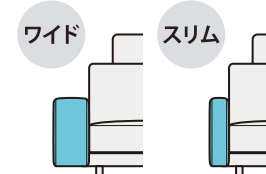

Reclining 背もたれが背中にフィット スライドフィットタイプ

リクライニング時、腰部とソファの間に隙間ができないため、快適に座ることができます。この機能は、国際特許を取得しています。

Headrest お好みの角度でリラックス 可動するヘッドレスト

読書やテレビを見たい時、ゆったりとくつろぎたい時、片手で簡単にヘッドレストの角度を変更できます。

脚

NA [ホホワイトアッシュ無垢材 ナチュラル]
WN [ホホワイトアッシュ無垢材 ウォールナット]
BK [ホホワイトアッシュ無垢材 ブラック]

最小サイズ

背クッションと脚は取り外すことができ、狭い入り口でも安心です。

Variation 豊富なアイテムバリエーション

選べるサイズ

選べる肘幅

選べる脚カラー

NUEVO ヌエヴォ

			E	F / RF / 40	H	I / RI / SI / 70	RP
790 2P ワイド肘		W. 2020 D. 850~1190 H. 930~770 SH.400~460	¥ 338,000	¥ 348,000	¥ 358,000	¥ 368,000	¥ 438,000
790 2P スリム肘		W. 1820 D. 850~1190 H. 930~770 SH.400~460	¥ 338,000	¥ 348,000	¥ 358,000	¥ 368,000	¥ 438,000
640 2P ワイド肘		W. 1720 D. 850~1190 H. 930~770 SH.400~460	¥ 318,000	¥ 328,000	¥ 338,000	¥ 348,000	¥ 418,000
640 2P スリム肘		W. 1520 D. 850~1190 H. 930~770 SH.400~460	¥ 318,000	¥ 328,000	¥ 338,000	¥ 348,000	¥ 418,000
790 1P ワイド肘		W. 1230 D. 850~1190 H. 930~770 SH.400~460	¥ 205,000	¥ 210,000	¥ 215,000	¥ 220,000	¥ 260,000
790 1P スリム肘		W. 1030 D. 850~1190 H. 930~770 SH.400~460	¥ 205,000	¥ 210,000	¥ 215,000	¥ 220,000	¥ 260,000
640 1P ワイド肘		W. 1080 D. 850~1190 H. 930~770 SH.400~460	¥ 193,000	¥ 198,000	¥ 203,000	¥ 208,000	¥ 248,000
640 1P スリム肘		W. 880 D. 850~1190 H. 930~770 SH.400~460	¥ 193,000	¥ 198,000	¥ 203,000	¥ 208,000	¥ 248,000