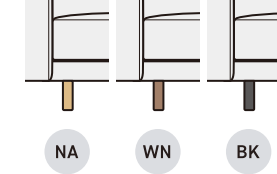

Reclining 背もたれが背中にフィット スライドフィットタイプ

リクライニング時、腰部とソファの間に隙間ができないため、快適に座ることができます。この機能は、国際特許を取得しています。

Headrest お好みの角度でリラックス 可動するヘッドレスト

読書やテレビを見たい時、ゆったりとくつろぎたい時、片手で簡単にヘッドレストの角度を変更できます。

脚

NA [ホホワイトアッシュ無垢材 ナチュラル]
WN [ホホワイトアッシュ無垢材 ウォールナット]
BK [ホホワイトアッシュ無垢材 ブラック]

最小サイズ

背クッションと脚は取り外すことができ、狭い入り口でも安心です。

Variation 豊富なアイテムバリエーション

選べるサイズ

選べる肘幅

選べる脚カラー

NUEVO ヌエヴォ

			E	F / RF / 40	H	I / RI / SI / 70	RP
790 2P ワイド肘		W. 2020 D. 850~1190 H. 930~770 SH.400~460	¥ 338,000	¥ 348,000	¥ 358,000	¥ 368,000	¥ 438,000
790 2P スリム肘		W. 1820 D. 850~1190 H. 930~770 SH.400~460	¥ 338,000	¥ 348,000	¥ 358,000	¥ 368,000	¥ 438,000
640 2P ワイド肘		W. 1720 D. 850~1190 H. 930~770 SH.400~460	¥ 318,000	¥ 328,000	¥ 338,000	¥ 348,000	¥ 418,000
640 2P スリム肘		W. 1520 D. 850~1190 H. 930~770 SH.400~460	¥ 318,000	¥ 328,000	¥ 338,000	¥ 348,000	¥ 418,000
790 1P ワイド肘		W. 1230 D. 850~1190 H. 930~770 SH.400~460	¥ 205,000	¥ 210,000	¥ 215,000	¥ 220,000	¥ 260,000
790 1P スリム肘		W. 1030 D. 850~1190 H. 930~770 SH.400~460	¥ 205,000	¥ 210,000	¥ 215,000	¥ 220,000	¥ 260,000
640 1P ワイド肘		W. 1080 D. 850~1190 H. 930~770 SH.400~460	¥ 193,000	¥ 198,000	¥ 203,000	¥ 208,000	¥ 248,000
640 1P スリム肘		W. 880 D. 850~1190 H. 930~770 SH.400~460	¥ 193,000	¥ 198,000	¥ 203,000	¥ 208,000	¥ 248,000

※表示価格はメーカー希望小売価格です。価格は2024年07月現在の製品本体価格(税込)を表記しております。品質改良のため、予告なく製品の価格を変更する場合がありますので予めご了承ください。
※記載されているサイズと実寸とは、多少異なる場合がございます。また、予告なく仕様を変更する場合がありますので予めご了承ください。

		E	F / RF / 40	H	I / RI / SI / 70	RP	
スツール 770		W. 770 D. 530 H. 400	¥ 54,000	¥ 56,000	¥ 58,000	¥ 60,000	¥ 74,000
スツール 620		W. 620 D. 530 H. 400	¥ 47,000	¥ 49,000	¥ 51,000	¥ 53,000	¥ 67,000