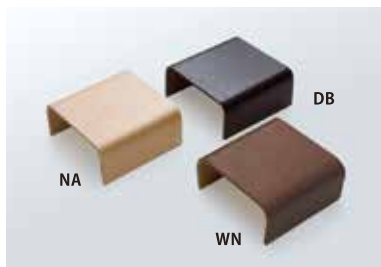

E	F / RF / 40	H	I / RI / SI / 70	RP	
スツール 770		W. 770 D. 530 H. 400	¥ 54,000	¥ 56,000	¥ 58,000	¥ 60,000	¥ 74,000
スツール 620		W. 620 D. 530 H. 400	¥ 47,000	¥ 49,000	¥ 51,000	¥ 53,000	¥ 67,000

ソファ ■フレーム：スチール・合板 テンション材：Sパネ クッション材：ウレタンフォーム・ポリエステル綿 脚：ホワイトアッシュ無垢材
スツール ■フレーム：合板 テンション材：ウェーピングテープ クッション材：ウレタンフォーム・ポリエステル綿 脚：ホワイトアッシュ無垢材

NUEVO
-ヌエヴォ-
紹介動画はこちら