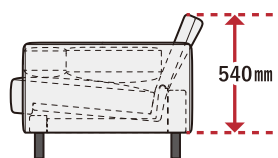

NUEVO

ヌエヴォ

スライド
フィット

角度が変わる
ヘッドレスト

いろいろ
選べる

790 2P ワイド肘・640 1P スリム肘・スツール620 (I763 / BK)

790 2P スリム肘 (I895 / BK)

- シート幅にゆとりをもたせた、体重移動だけで簡単にリクライニングする機能付きソファです。
- 背もたれが人の背中にフィットしたままスライドする、スライドフィットタイプです。
- 従来のスライドフィットタイプと違い、ヘッドの可動部もスライドすることでより快適にくつろぐことができます。
- シートの幅は、「790」と「640」の2サイズから選択できます。
- 肘幅は、「ワイド肘」と「スリム肘」の2サイズから選べます。ワイド肘には、別売のアームテーブルを使用できます。
- 脚は木脚（ホホワイトアッシュ無垢材）で、NA・WN・BKの3色よりお選びいただけます。
- 高さのあるすっきりとしたデザインの脚は、お掃除ロボットに対応しています。
- ヘッド、背もたれ、座面がカバーのセミカバーリング仕様です。

Reclining 背もたれが背中にフィット スライドフィットタイプ

リクライニング時、腰部とソファの間に隙間ができないため、快適に座ることができます。この機能は、国際特許を取得しています。

Headrest お好みの角度でリラックス 可動するヘッドレスト

読書やテレビを見たい時、ゆったりとくつろぎたい時、片手で簡単にヘッドレストの角度を変更できます。

脚

NA [ホホワイトアッシュ無垢材 ナチュラル]
WN [ホホワイトアッシュ無垢材 ウォールナット]
BK [ホホワイトアッシュ無垢材 ブラック]

最小サイズ

背クッションと脚は取り外すことができ、狭い入り口でも安心です。

Variation 豊富なアイテムバリエーション

選べるサイズ

選べる肘幅

選べる脚カラー

NUEVO ヌエヴォ

			E	F / RF / 40	H	I / RI / SI / 70	RP
790 2P ワイド肘		W. 2020 D. 850~1190 H. 930~770 SH.400~460	¥ 338,000	¥ 348,000	¥ 358,000	¥ 368,000	¥ 438,000
790 2P スリム肘		W. 1820 D. 850~1190 H. 930~770 SH.400~460	¥ 338,000	¥ 348,000	¥ 358,000	¥ 368,000	¥ 438,000
640 2P ワイド肘		W. 1720 D. 850~1190 H. 930~770 SH.400~460	¥ 318,000	¥ 328,000	¥ 338,000	¥ 348,000	¥ 418,000
640 2P スリム肘		W. 1520 D. 850~1190 H. 930~770 SH.400~460	¥ 318,000	¥ 328,000	¥ 338,000	¥ 348,000	¥ 418,000
790 1P ワイド肘		W. 1230 D. 850~1190 H. 930~770 SH.400~460	¥ 205,000	¥ 210,000	¥ 215,000	¥ 220,000	¥ 260,000
790 1P スリム肘		W. 1030 D. 850~1190 H. 930~770 SH.400~460	¥ 205,000	¥ 210,000	¥ 215,000	¥ 220,000	¥ 260,000
640 1P ワイド肘		W. 1080 D. 850~1190 H. 930~770 SH.400~460	¥ 193,000	¥ 198,000	¥ 203,000	¥ 208,000	¥ 248,000
640 1P スリム肘		W. 880 D. 850~1190 H. 930~770 SH.400~460	¥ 193,000	¥ 198,000	¥ 203,000	¥ 208,000	¥ 248,000