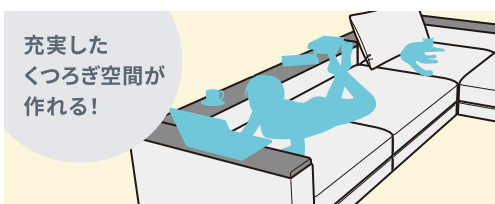

Top Plate

テーブルとして使用できる
天板付き背・肘

充実した
くつろぎ空間が
作れる!