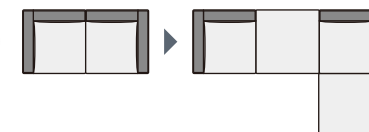

天板

BK
[ホワイトアッシュ無垢材
ブラック]ソフトエン
接着剤高比重
ウレタン
積層構造ウェービング
テープ
(ナナメ張り)セミ
カバーリング

Top Plate

テーブルとして使用できる
天板付き背・肘充実した
くつろぎ空間が
作れる!

Seat

ゆったりとした座り心地
座面奥行き84cm

Layout

お好みに合わせてレイアウトを変更

組み替え

買い増し

組み替えたりアイテムをプラスすることで、ライフステージに合わせた自分だけの組み合わせが楽しめます。

		E	F / RF / 40	H	I / RI / SI / 70	RP	
ワンアーム 1050		W. 1050 D. 1050 H. 460 SH.290	¥ 147,000	¥ 149,000	¥ 152,000	¥ 155,000	¥ 178,000
アームレス 1050		W. 1050 D. 1050 H. 460 SH.290	¥ 114,000	¥ 116,000	¥ 119,000	¥ 122,000	¥ 145,000
スツール 1050		W. 1050 D. 1050 H. 290	¥ 83,000	¥ 85,000	¥ 88,000	¥ 91,000	¥ 114,000
スツール 620		W. 620 D. 1050 H. 290	¥ 59,000	¥ 60,000	¥ 62,000	¥ 64,000	¥ 81,000
クッション 720		W. 720 D. 430 H. 180	¥ 14,000	¥ 15,000	¥ 16,000	¥ 17,000	¥ 24,000
ジョイントパーツ (2ヶ)		W. 270 D. 40 H. 2	¥ 3,000				