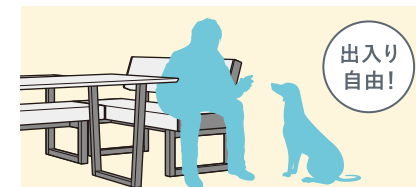

Backrest シーンに合わせてバックレストの角度を変更

スタンダード
[背72°]後ろ向き読書
[背45°]後ろ向きPC
[背0°]スタンダード
[背0°]

Layout お好みに合わせてレイアウトを変更

コーナースタイル R

対面スタイル

コーナースタイル L

Style 多方向から出入り可能ベンチスタイル

出入り
自由!