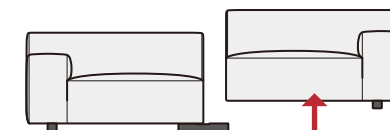

- 194cm～254cm まで、10cm 刻みでサイズオーダーができる両肘スタンダードソファです。
- 座面の厚みと背もたれの低さが特徴の、重厚感あるモダンデザインです。
- 座面奥行きが 70cm と少し深めで、ゆったり座る心地よさを感じることができます。
- 厚みのある座面は S バネにウレタンの積層構造で、程よい反発力のある座り心地です。
- ソファ中央部で分割できるノックダウン式で、狭い入り口でも安心です。
- 別売のアソートクッションを組み合わせることで、見ためとくつろぎ方を自分好みにカスタマイズできます。
- 全てフルカバーリング仕様です。

Size ソファは10cm刻み、スツールは5cm刻みでオーダーできるサイズバリエーション

Cover カバーを外してメンテナンスフルカバーリング仕様

お手入れ
簡単!

Knockdown 左右に分割できるから狭い入り口でも安心

※左右に分割して、ワンアームとして使用することはできません。

脚

BK
[天然木無垢材
ブラック色]

ノントルエン
接着剤

高比重
ウレタン
積層構造

フル
カバーリング

サイズ
バリエーション

ノックダウン

GRES グレス

			E	F / RF / 40	H	I / RI / SI / 70	RP
ソファ 2540		W. 2540 D. 1000 H. 650 SH. 380	¥ 278,000	¥ 288,000	¥ 298,000	¥ 308,000	¥ 368,000
ソファ 2440		W. 2440 D. 1000 H. 650 SH. 380	¥ 268,000	¥ 278,000	¥ 288,000	¥ 298,000	¥ 358,000
ソファ 2340		W. 2340 D. 1000 H. 650 SH. 380	¥ 258,000	¥ 268,000	¥ 278,000	¥ 288,000	¥ 348,000
ソファ 2240		W. 2240 D. 1000 H. 650 SH. 380	¥ 248,000	¥ 258,000	¥ 268,000	¥ 278,000	¥ 338,000
ソファ 2140		W. 2140 D. 1000 H. 650 SH. 380	¥ 238,000	¥ 248,000	¥ 258,000	¥ 268,000	¥ 328,000
ソファ 2040		W. 2040 D. 1000 H. 650 SH. 380	¥ 228,000	¥ 238,000	¥ 248,000	¥ 258,000	¥ 318,000
ソファ 1940		W. 1940 D. 1000 H. 650 SH. 380	¥ 218,000	¥ 228,000	¥ 238,000	¥ 248,000	¥ 308,000
スツール 1270		W. 1270 D. 730 H. 380	¥ 88,000	¥ 91,000	¥ 94,000	¥ 97,000	¥ 119,000
スツール 1220		W. 1220 D. 730 H. 380	¥ 88,000	¥ 91,000	¥ 94,000	¥ 97,000	¥ 119,000