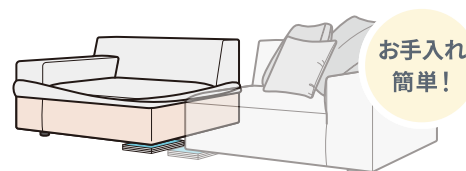

お手入れ
簡単!

Knockdown 左右に分割できるから狭い入り口でも安心