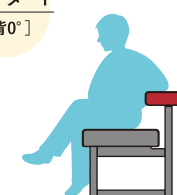

SHIFT

シフト

角度が変わる
バックレストフリースタイル
リラックスすっきり軽快
ベンチ
スタイル

アームレス 1400×2 (F440)

アームレス 1400・ベンチ 1200 (F440)

- 軽快で圧迫感の少ないベンチスタイルLDです。
- ダイニングセットとしてのボリューム感が少なく、マンションなどの限られた空間でも圧迫感を感じにくいデザインです。
- 張りと木部の融合による、クラフト感あふれるビジュアルが特徴です。
- 背もたれは角度が変わる機能付きで、シーンに合わせたリラックスタイムを過ごせます。
- アームがないため、多方向から自由に入出入りすることができます。
- 全てフルカバーリング仕様です。

Backrest シーンに合わせてバックレストの角度を変更

スタンダード
[背72°]後ろ向き読書
[背45°]後ろ向きPC
[背0°]スタンダード
[背0°]

Layout お好みに合わせてレイアウトを変更

コーナースタイル R

対面スタイル

コーナースタイル L

Style 多方向から出入り可能ベンチスタイル

出入り
自由!